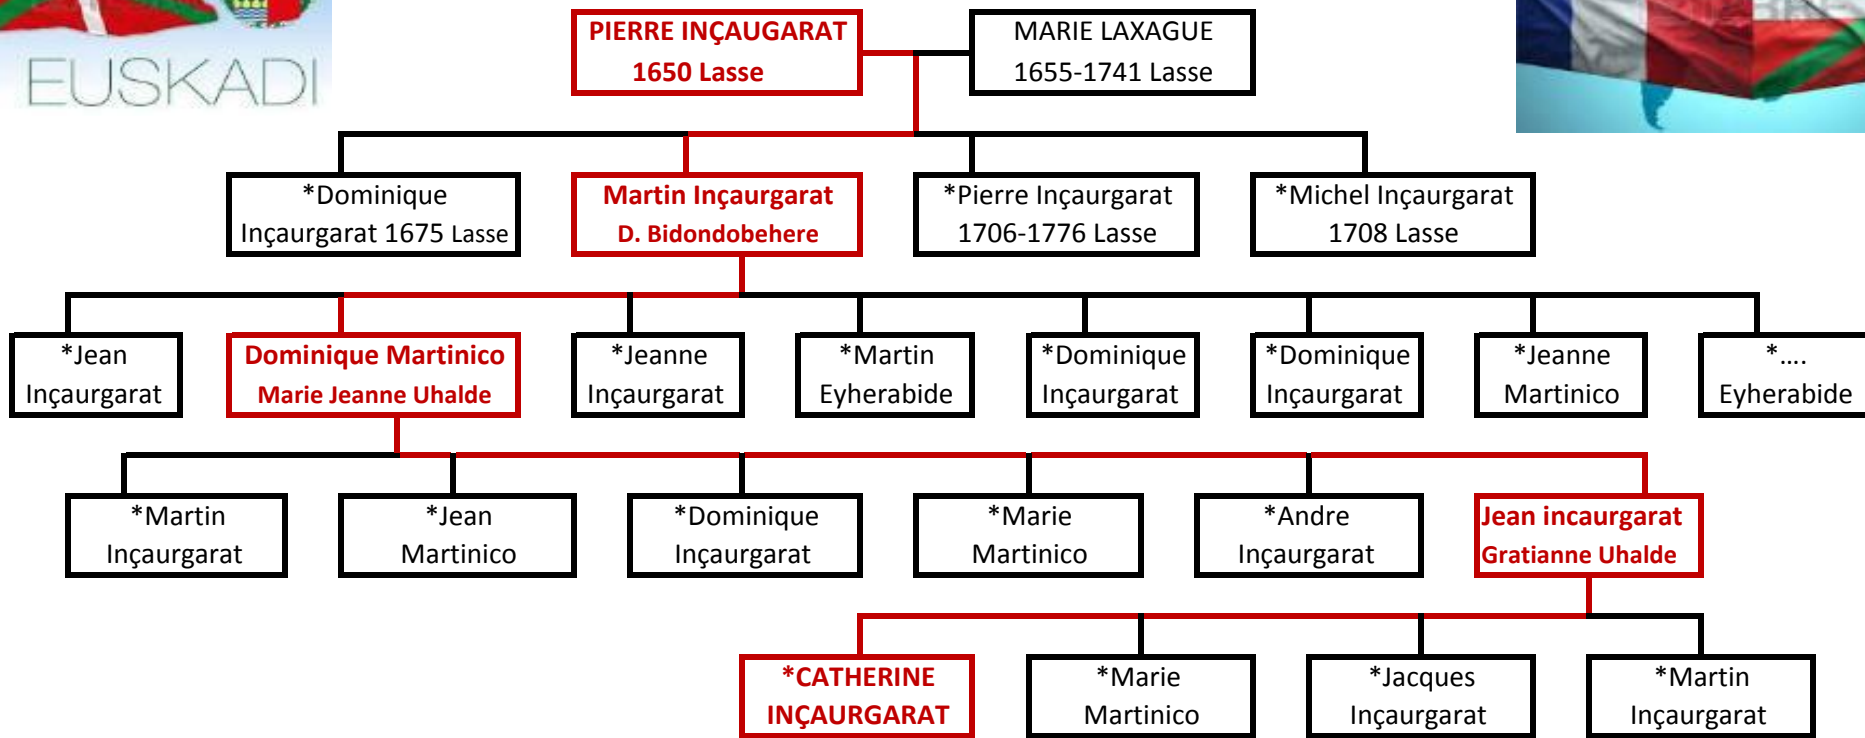

## ASCENDENCIA DE CATHERINE INÇAUGARAT

**PIERRE INÇAUGARAT** nacido en el 1650 aprox. Se casa con MARIE LAXAGUE nacida en el 1655 aprox., y fallecida el 28/09/1741 en Lasse. tienen 4 hijos:

I DOMINIQUE INÇAUGARAT 1675-15/05/1737 en Lasse, se casa con Marie Arregui 1701-1781 Lasse y tienen 2 hijos: